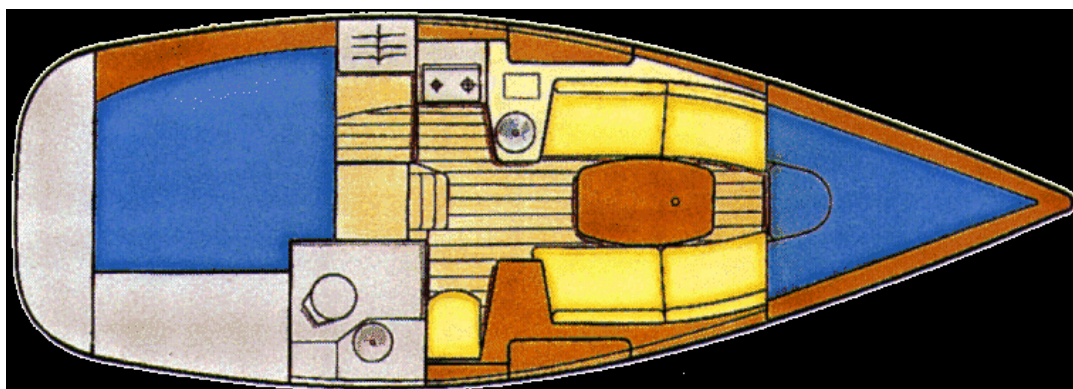

*Vente
Location
Gestion*

*Maintenance
de Voiliers*

Sun Odyssey 29.2 Jeanneau

Voilier de croisière qui offre une belle cabine arrière et une cabine avant plus petite, le carré peut également recevoir deux couchages. Cette version en barre franche laisse un cockpit plus spacieux. Le 29.2 est le voilier parfait pour découvrir les criques Corse à 2, 4 ou 6 personnes.

Caractéristiques / Characteristics

Longueur HT / L.O.A :	8.80 m
Largeur / Maximum beam :	2.95 m
Tirant d'eau / Draft :	1.50 m
Surface voilure au près / Sail area :	40 m ²
Déplacement / Displacement :	2850 kg
Capacité en eau / Water tank :	100 litres
Couchettes / Berths :	6
Moteur / Engine :	18 CV / HP
Capacité en carburant / Fuel tank :	47 litres
Homologation / Classification :	B