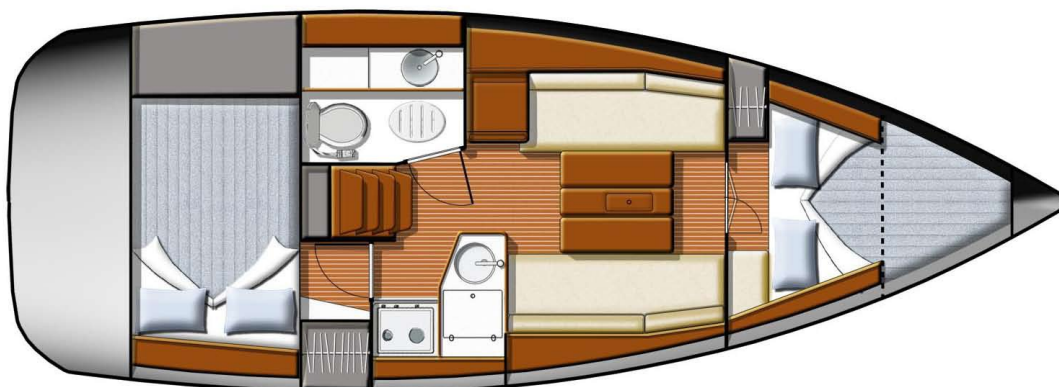

*Vente
Location
Gestion*

*Maintenance
de Voiliers*

Sun Odyssey 30 i Jeanneau

Le nouveau SUN ODYSSEY 30i est un vrai bateau de croisière qui allie le design élégant de la gamme Sun Odyssey, pour un volume et un confort tout à fait remarquable dans cette catégorie de voilier. Cette version en barre franche laisse un cockpit plus spacieux. Le 30 I est le voilier parfait pour découvrir les criques Corse à 2, 4 ou 6 personnes.

Caractéristiques / Characteristics

Longueur HT / L.O.A :	8.99 m
Largeur / Maximum beam :	3.24 m
Tirant d'eau / Draft :	1.75 m
Surface voilure au près / Sail area :	43 m ²
Déplacement / Displacement :	3945 kg
Capacité en eau / Water tank :	160 litres
Couchettes / Berths :	6
Moteur / Engine :	21 CV / HP
Capacité en carburant / Fuel tank :	50 litres
Homologation / Classification :	B6